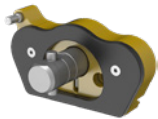

MULTI-X - CLASSIC

Zubehör und Ersatzteile

Parkstation für Kupplungsseite

- ✓ Gewährleistung der Sauberkeit
- ✓ Zuverlässiger Schutz vor Schmutz
- ✓ Robust und langlebig
- ✓ Einfache Montage