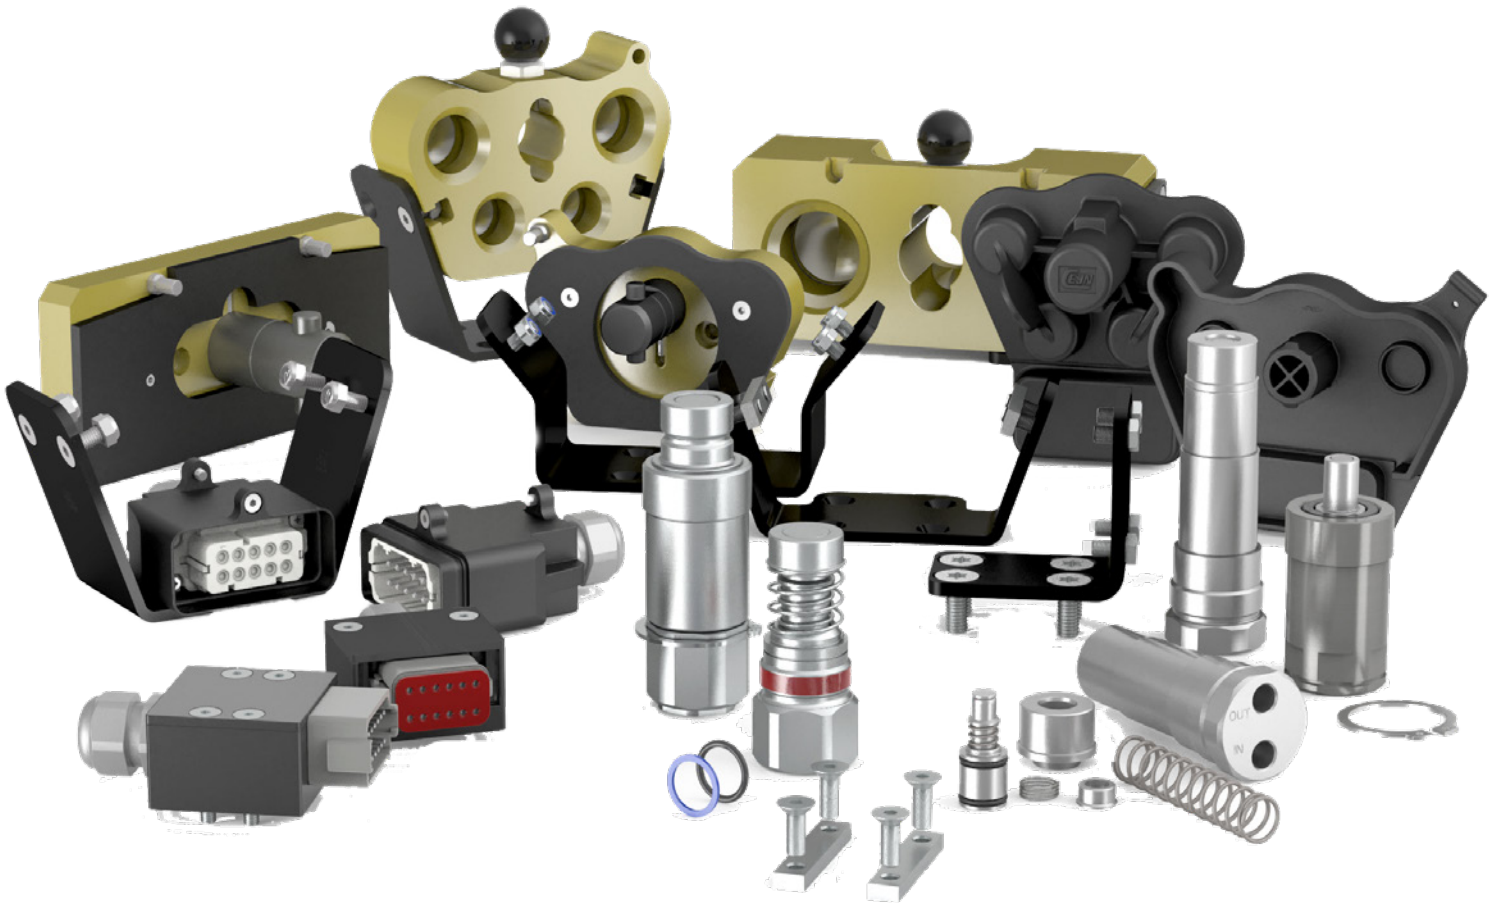

Your choice for sustainable
quick connect solutions

Mehrfachkupplung Multi-X

Zubehör und Ersatzteile

HYDRAULIK

Inhaltsverzeichnis

Multi-X GII Duo

<i>Multi-X GII Duo 10</i>	6
<i>Multi-X GII Duo 12.5</i>	7
<i>Multi-X GII Duo 12.5/19</i>	8
<i>Multi-X GII Duo 19</i>	9
<i>Multi-X GII Duo 25</i>	10

Multi-X Classic Hexa

36.....	<i>Multi-X Classic Hexa 10</i>
---------	--------------------------------

Die leckagefreie All-in-one Multikupplung

Das Multi-X-Sortiment umfasst innovative Mehrfachkupplungen mit einfacher Bedienung, die speziell entwickelt wurden, um den Anforderungen selbst anspruchsvollster Mobilhydraulik gerecht zu werden.

- ✓ Gewährleistung der Sauberkeit
- ✓ Zuverlässiger Schutz vor Schmutz
- ✓ Robust und langlebig
- ✓ Einfache Montage

Elektrostecker für Kupplungsseite

- ✓ Robust und langlebig
- ✓ Einfache Montage
- ✓ 10 / 12-polig (IP68 für 12-polig)
- ✓ 48V / 16 Amper / 13A

Elektrostecker für Nippelseite

- ✓ Robust und langlebig
- ✓ Einfache Montage
- ✓ 10 / 12-polig (IP68 für 12-polig)
- ✓ 48V / 16 Amper / 13A

Hebeleinheit

- ✓ Einfache Montage
- ✓ Robuste Stahl Hebeleinheit
- ✓ Aus Aluminium