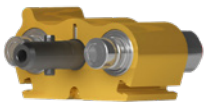

Classic - Duo 12.5 Nippelseite (Anschlüsse 2x WEO 1/2") - Art.-Nr. 10 932 2051

Artikelnummer	Artikelbeschreibung	Anzahl	Seite	Anschlüsse
10 932 1052	Staubschutzkappe aus Kunststoff (schwarz)	1	Nippelseite	
10 932 4973	Montagehalterung inkl. 4x Schrauben und Muttern	1	Nippelseite	
10 564 6905	Nippel Einsatz DN12.5 WEO 1/2"	2	Nippelseite	WEO 1/2"
10 932 4972	Zentrierbolzenset	1	Nippelseite	
10 565 4900	Dichtungsset für Nippelseite DN12.5	1	Nippelseite