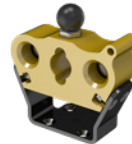

Parkstation für Nippelseite

- ✓ Gewährleistung der Sauberkeit
- ✓ Zuverlässiger Schutz vor Schmutz
- ✓ Robust und langlebig
- ✓ Einfache Montage