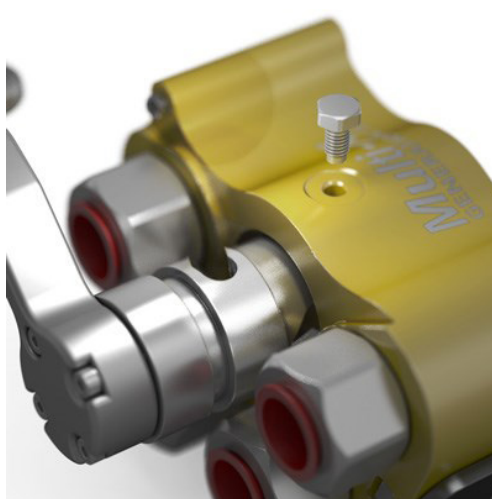

Anwenderfreundliche Technologie

- Hoher Durchfluss
- Einfach zu bedienen
- Schnelle und einfache Wartung
- Aufgrund der kompakten Bauweise für zahlreiche Anwendungen geeignet