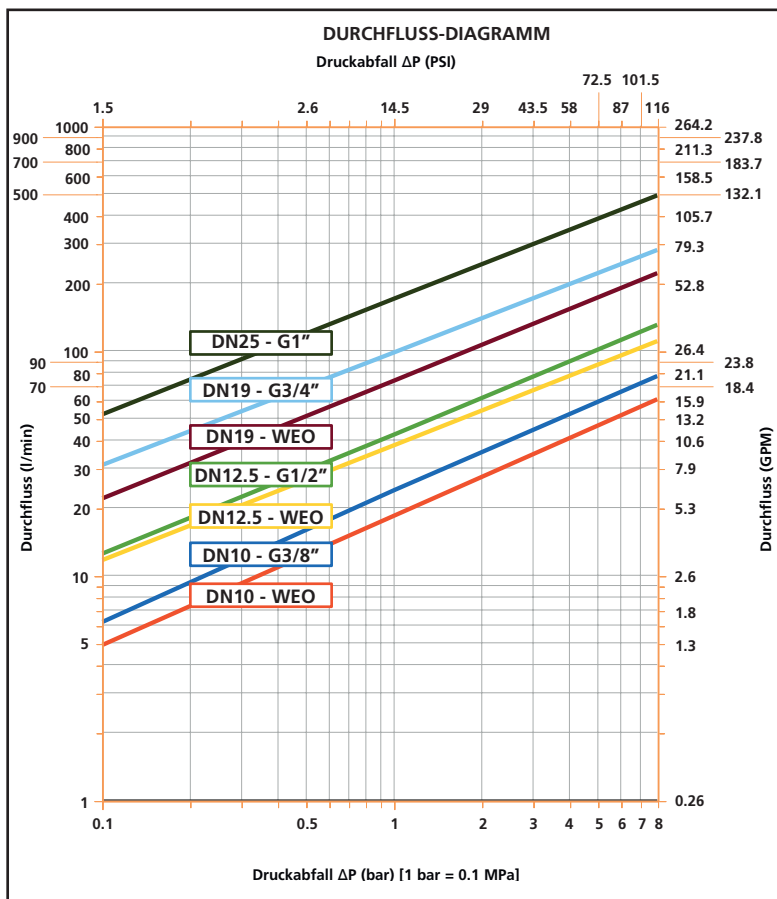

Multi-X	1 bar	2 bar	3 bar
DN10 WEO	19 l/min	29 l/min	35 l/min
DN10 G3/8"	25 l/min	38 l/min	45 l/min
DN12.5 WEO	39 l/min	55 l/min	70 l/min
DN12.5 G1/2"	42 l/min	62 l/min	75 l/min
DN19 WEO	75 l/min	110 l/min	130 l/min
DN19 G3/4"	100 l/min	150 l/min	180 l/min
DN25 G1"	180 l/min	250 l/min	300 l/min