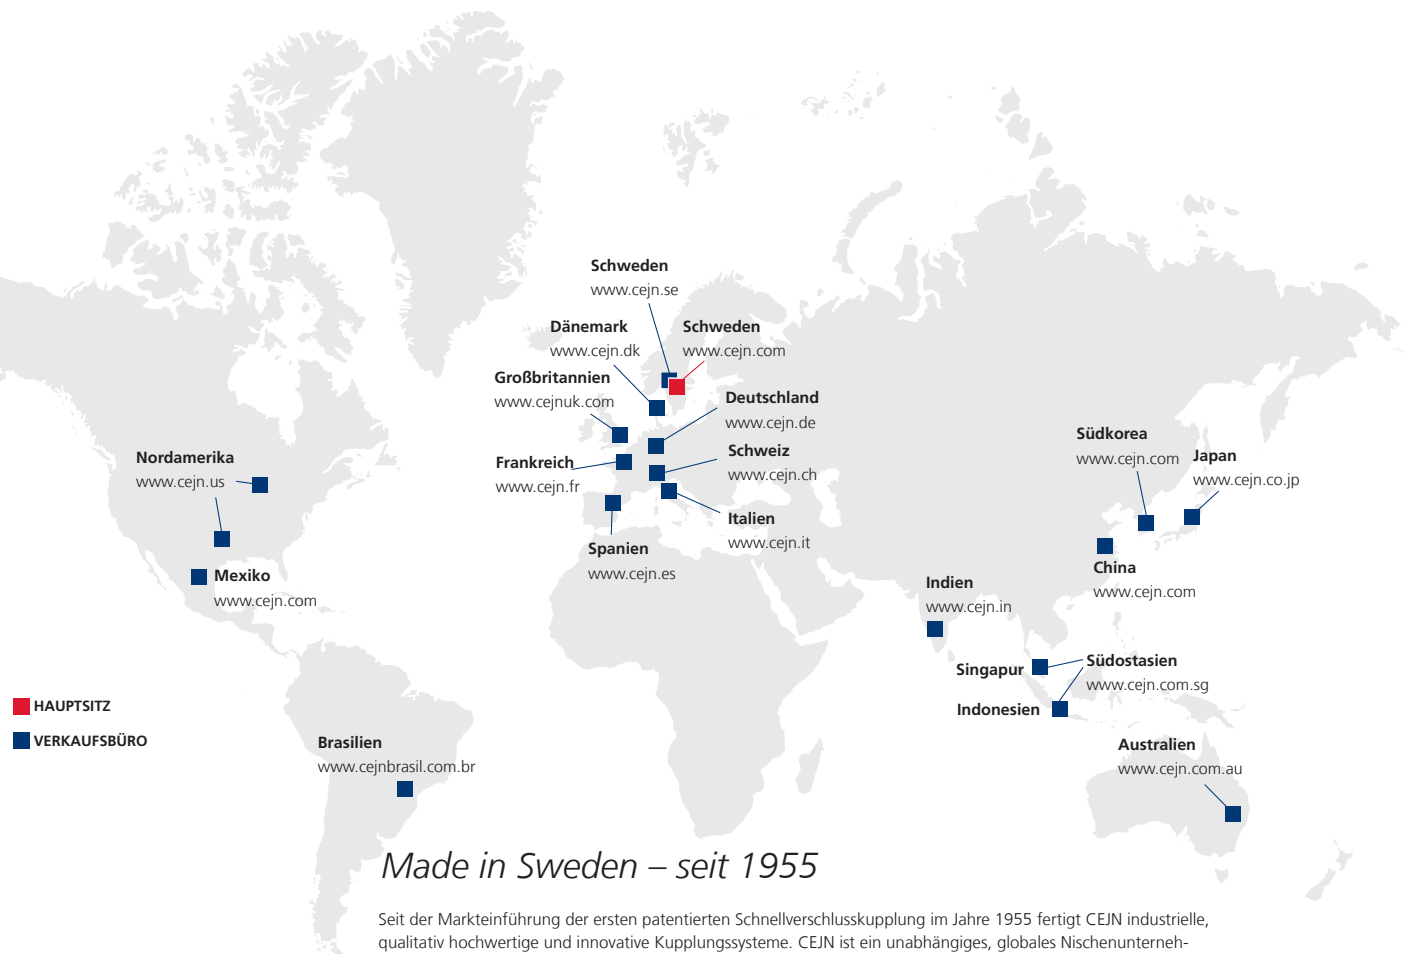

Your choice for sustainable
quick connect solutions

Made in Sweden – seit 1955

Seit der Markteinführung der ersten patentierten Schnellverschlusskupplung im Jahre 1955 fertigt CEJN industrielle, qualitativ hochwertige und innovative Kupplungssysteme. CEJN ist ein unabhängiges, globales Nischenunternehmen mit Hauptsitz im Herzen von Schweden. Im Laufe der Jahre haben wir uns mit Vertriebsniederlassungen in 17 Ländern weltweit etabliert. Produkte und Dienstleistungen liefern wir in nahezu jedes Industriesegment. Bei CEJN verbinden uns fünf Kernaspekte: Sicherheit, Umwelt, Qualität, Innovation und Leistung. Sie sind unsere Eckpfeiler und sie definieren wer wir sind, wie wir arbeiten und wofür wir stehen.