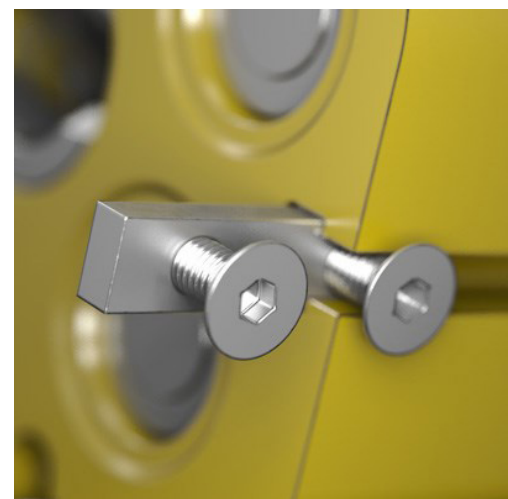

Anwenderfreundliche Technologie

- Hoher Durchfluss
- Einfach zu bedienen
- Schnelle und einfache Wartung
- Aufgrund der kompakten Bauweise für zahlreiche Anwendungen geeignet