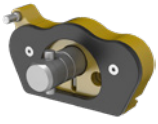

MULTI-X SERIE - GENERATION II

Zubehör und Ersatzteile

Parkstation für Kupplungsseite

- ✓ Gewährleistung der Sauberkeit
- ✓ Zuverlässiger Schutz vor Schmutz
- ✓ Robust und langlebig
- ✓ Einfache Montage