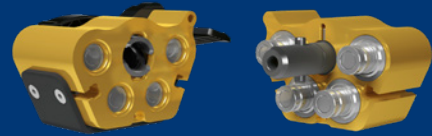

MULTI-X CLASSIC

Multi-X Quattro 12.5

Classic Quattro 12.5 Kupplungsseite (Anschlüsse 4x WEO 3/4") - Art.-Nr. 10 932 4001

Artikelnummer	Artikelbeschreibung	Anzahl	Seite	Anschlüsse
10 932 1007	Staubschutzkappe aus Kunststoff (schwarz)	1	Kupplungsseite	
10 932 4975	Montagehalterung inkl. 4x Schrauben und Muttern	1	Kupplungsseite	
10 565 1907	Kupplungseinsatz DN12.5 WEO 3/4"	4	Kupplungsseite	WEO 3/4"
10 932 4970	Hebeleinheit	1	Kupplungsseite	
10 932 4992	Verriegelungseinheit Multi-X	1	Kupplungsseite	

Classic Quattro 12.5 Nippelseite (Anschlüsse 2x WEO 1/2") - Art.-Nr. 10 932 4051

Artikelnummer	Artikelbeschreibung	Anzahl	Seite	Anschlüsse
10 932 1053	Staubschutzkappe aus Kunststoff (schwarz)	1	Nippelseite	
10 932 4975	Montagehalterung inkl. 4x Schrauben und Muttern	1	Nippelseite	
10 564 6905	Nippel Einsatz DN12.5 WEO 1/2"	4	Nippelseite	WEO 1/2"
10 932 4972	Zentrierbolzenset	1	Nippelseite	
10 565 4900	Dichtungsset für Nippelseite DN12.5	1	Nippelseite	

Classic Quattro 12.5 Kupplungsseite (Anschlüsse 2x WEO 3/4" + 2x WEO Stecker G 1/2" IG) - Art.-Nr. 10 932 4201

Artikelnummer	Artikelbeschreibung	Anzahl	Seite	Anschlüsse
10 932 1003	Staubschutzkappe aus Kunststoff (schwarz)	1	Kupplungsseite	
10 932 4975	Montagehalterung inkl. 4x Schrauben und Muttern	1	Kupplungsseite	
10 565 1907	Kupplungseinsatz DN12.5 WEO 3/4"	4	Kupplungsseite	WEO 3/4"
10 932 4970	Hebeleinheit	1	Kupplungsseite	
14 721 1208	WEO Stecker G 1/2" IG	4	Kupplungsseite	WEO 1/2" / G 1/2"
10 932 4992	Verriegelungseinheit Multi-X	1	Kupplungsseite	

Classic Quattro 12.5 Nippelseite (Anschlüsse 2x WEO 1/2" + 2x WEO Stecker G 1/2" IG) - Art.-Nr. 10 932 4251

Artikelnummer	Artikelbeschreibung	Anzahl	Seite	Anschlüsse
10 932 1053	Staubschutzkappe aus Kunststoff (schwarz)	1	Nippelseite	
10 932 4975	Montagehalterung inkl. 4x Schrauben und Muttern	1	Nippelseite	
10 932 4975	Montagehalterung inkl. 4x Schrauben und Muttern	1	Nippelseite	
10 564 6905	Nippel Einsatz DN12.5 WEO 1/2"	4	Nippelseite	WEO 1/2"
10 932 4972	Zentrierbolzenset	1	Nippelseite	
14 721 0848	WEO Stecker G 1/2" IG	4	Nippelseite	WEO 1/2" / G 1/2"
10 565 4900	Dichtungsset für Nippelseite			

Artikelnummer	Optional erhältliches Zubehör für Multi-X Classic Quattro 12.5			
10 932 1023	Parkstation für Multi-X Quattro 12.5	1	Kupplungsseite	
10 932 1074	Parkstation für Multi-X Quattro 12.5	1	Nippelseite	
10 932 0013	Elektrostecker Set für Multi-X Quattro 12.5	1	Kupplungsseite	10-polig
10 932 0053	Elektrostecker Set für Multi-X Quattro 12.5	1	Nippelseite	10-polig
10 932 0023	Elektrostecker IP68	1	Kupplungsseite	12-polig
10 932 0060	Elektrostecker IP68	1	Nippelseite	12-polig