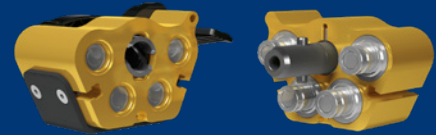

MULTI-X CLASSIC

Multi-X Quattro 10

Classic Quattro 10 Kupplungsseite (Anschlüsse 2x WEO 1/2") - Art.-Nr. 10 932 3000

Artikelnummer	Artikelbeschreibung	Anzahl	Seite	Anschlüsse
10 932 1001	Staubschutzkappe aus Kunststoff (schwarz)	1	Kupplungsseite	
10 932 4965	Montagehalterung inkl. 4x Schrauben und Muttern	1	Kupplungsseite	
10 365 1905	Kupplungseinsatz DN10 WEO 1/2"	4	Kupplungsseite	WEO 1/2"
10 932 4960	Hebeleinheit	1	Kupplungsseite	
10 932 4992	Verriegelungseinheit Multi-X	1	Kupplungsseite	

Classic Quattro 10 Nippelseite (Anschlüsse 4x WEO 3/8") - Art.-Nr. 10 932 3050

Artikelnummer	Artikelbeschreibung	Anzahl	Seite	Anschlüsse
10 932 1051	Staubschutzkappe aus Kunststoff (schwarz)	1	Nippelseite	
10 932 4975	Montagehalterung inkl. 4x Schrauben und Muttern	1	Nippelseite	
10 364 6904	Nippel Einsatz DN10 WEO 3/8"	4	Nippelseite	WEO 3/8"
10 932 4962	Zentrierbolzenset	1	Nippelseite	
10 365 4900	Dichtungsset für Nippelseite DN10	1	Nippelseite	

Classic Quattro 10 Kupplungsseite (Anschlüsse 4x WEO 1/2" + WEO Stecker G 3/8" IG) - Art.-Nr. 10 932 3200

Artikelnummer	Artikelbeschreibung	Anzahl	Seite	Anschlüsse
10 932 1001	Staubschutzkappe aus Kunststoff (schwarz)	1	Kupplungsseite	
10 932 4965	Montagehalterung inkl. 4x Schrauben und Muttern	1	Kupplungsseite	
10 365 1905	Kupplungseinsatz DN10 WEO 1/2"	4	Kupplungsseite	WEO 1/2"
10 932 4960	Hebeleinheit	1	Kupplungsseite	
14 721 0806	WEO Stecker 1/2" - G 3/8" IG	4	Kupplungsseite	WEO 1/2" / G 3/8"
10 932 4992	Verriegelungseinheit Multi-X	1	Kupplungsseite	

Classic Quattro 10 Nippelseite (Anschlüsse 4x WEO 3/8" + WEO Stecker G 3/8" IG) - Art.-Nr. 10 932 3250

Artikelnummer	Artikelbeschreibung	Anzahl	Seite	Anschlüsse
10 932 1051	Staubschutzkappe aus Kunststoff (schwarz)	1	Nippelseite	
10 932 4965	Montagehalterung inkl. 4x Schrauben und Muttern	1	Nippelseite	
10 364 6904	Nippel Einsatz DN10 WEO 3/8"	4	Nippelseite	WEO 3/8"
10 932 4962	Zentrierbolzenset	1	Nippelseite	
10 721 0606	WEO Stecker 3/8" - G 3/8" IG	4	Nippelseite	WEO 3/8" / G 3/8"
10 365 4900	Dichtungsset für Nippelseite DN10	1	Nippelseite	

Artikelnummer	Optional erhältlich Zubehör für Multi-X Classic Quattro 10			
10 932 1022	Parkstation für Multi-X Quattro 10	1	Kupplungsseite	
10 932 1072	Parkstation für Multi-X Quattro 10	1	Nippelseite	
10 932 0012	Elektrostecker Set für Multi-X Quattro 10	1	Kupplungsseite	10-polig
10 932 0052	Elektrostecker Set für Multi-X Quattro 10	1	Nippelseite	10-polig
10 932 0022	Elektrostecker IP68	1	Kupplungsseite	12-polig
10 932 0060	Elektrostecker IP68	1	Nippelseite	12-polig